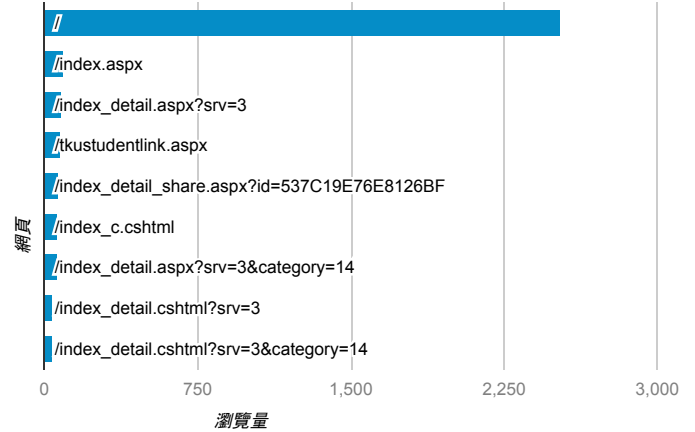

報表03_內容

2016年12月19日 - 2016年12月25日

所有使用者
100.00% 個工作階段

平均網頁載入時間 (秒)

平均網頁載入時間 (秒)和瀏覽量 (依網頁分組)

網頁	平均網頁載入時間 (秒)	瀏覽量
/index_detail.aspx?srv=3&category=14	6.78	59
/index_detail.cshhtml?srv=3&category=14	4.33	37
/index_detail_share.aspx?id=42647D5A845C3707	3.91	20
/index_detail_share.cshhtml?id=A3205F676EA3E366	3.63	3
/	1.73	2,531
/index_detail.cshhtml?srv=3&category=14&pg=19	1.40	3
/index.aspx	1.09	93
/index_detail_share.cshhtml?id=47D4EAB2D4E28F2D	0.96	1
/index_detail.aspx?srv=3	0.93	84
/index_detail_share.aspx?id=AF94ED317C1D3E9C	0.88	1

網頁載入平均需時 (秒) (依瀏覽器分組)

瀏覽器	平均網頁載入時間 (秒)
Edge	2.66
Firefox	2.06
Internet Explorer	1.34
Safari	1.11
Chrome	1.07

瀏覽量(依網頁分組)

造訪和新造訪率 (依關鍵字分組)

關鍵字	工作階段	% 新工作階段
(not provided)	480	67.71%
sharing buttons sharebutton.to	7	100.00%
淡江大學	1	0.00%
淡江大學 學生學習歷程	1	100.00%
淡江大學 學習歷程	1	100.00%
淡江學生學習線上歷程	1	100.00%